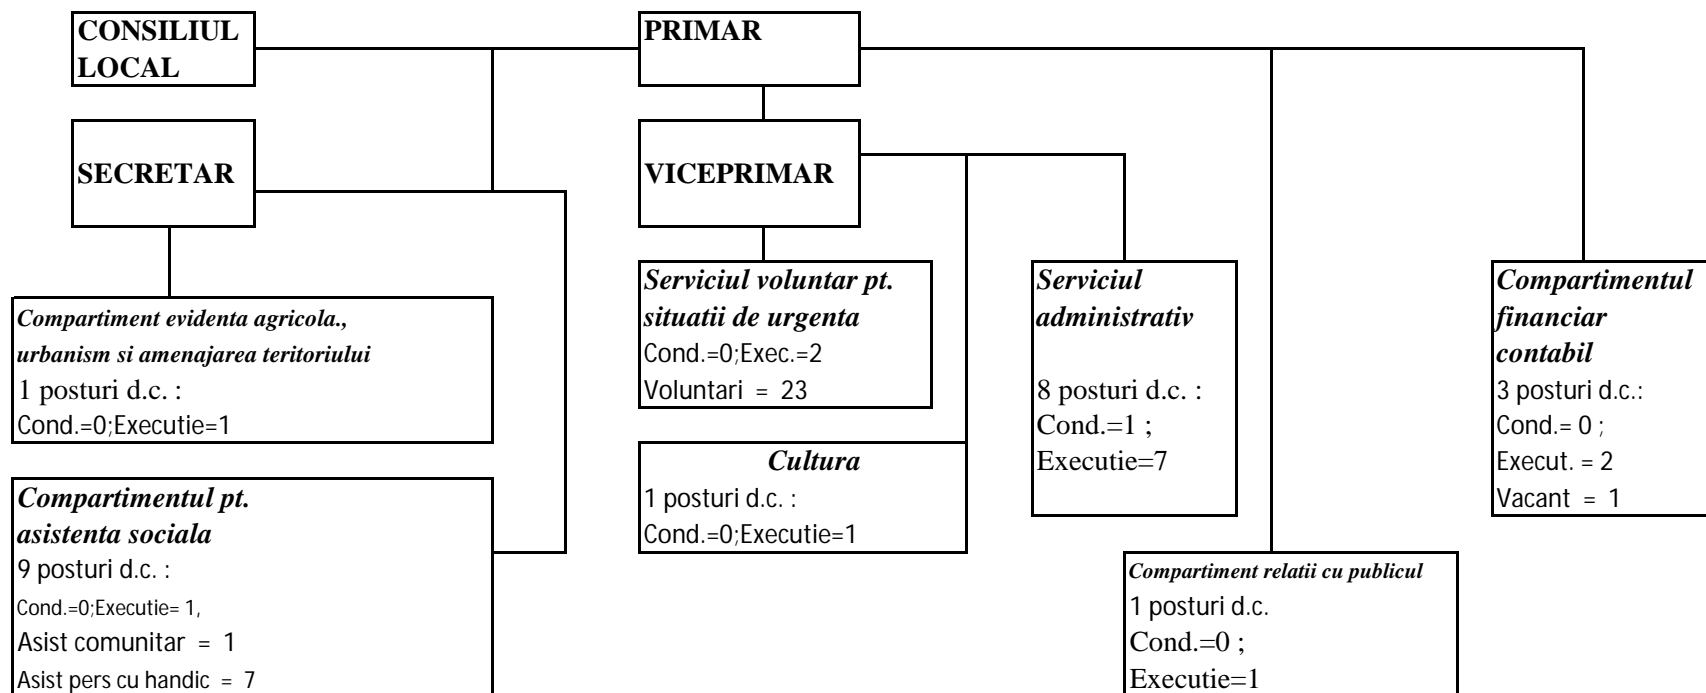

### ORGANIGRAMA

*Demnitari publici , functionari publici si personalul contractual din cadrul aparatului de specialitate al primarului comunei Ilva Mare*

**Total posturi:** 20, din care : ocupate = 18, vacante = 2

**Demnitari publici:** 2,d.c. ocupate 2 ; **Secretarul comunei :**1,d.c.ocupat 1 ;**Comp.evid.agricola, urbanism si amenajarea tritoriului :** 1,d.c.ocupate 1; **Compartimentul pt.asistenta sociala:** 9 ,d.c.ocupate 9, respectiv 1 fctie publica asistent social ocupat, 1 asistent comunitar - ocupat si 7 asistenti persoane cu handicap ;